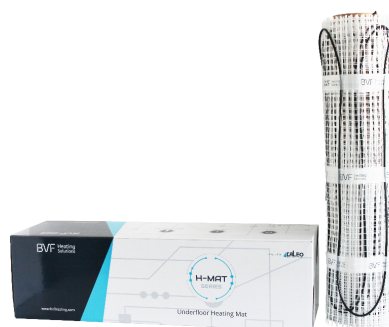

BVF SRHC – Self-regulating heating cable - isereguleeriv küttekaabel - garantii 10 aastat

Type	Suurus	Võimsus	Hind koos km-
BVF SRHC 18/36	lõigatav	18/36W/m self-regulating	13,90 EUR/m
BVF SRHC 7/45	lõigatav	7/45W/m self-regulating	16,90 EUR/m
BVF SRHC ühendus set	-	-	19,90 EUR