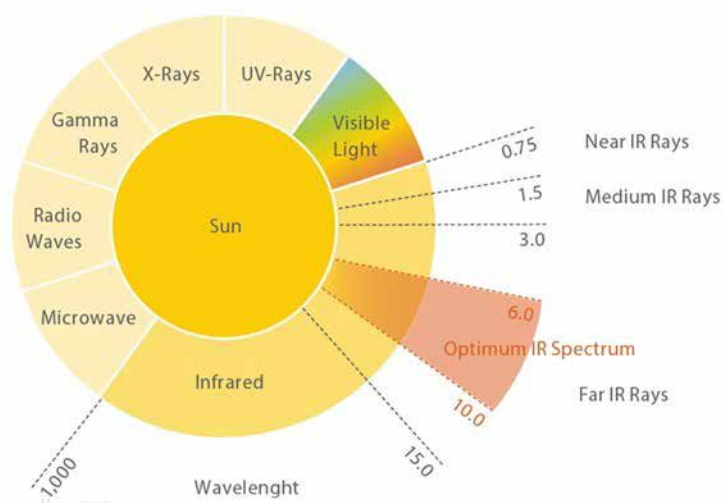

BVF INFRAPUNA PANEELID-

ENERGIASÄÄSTLIK, PUHAS DISAIN JA KASUTAJA SÕBRALIKKUS

Need olid meie kolm peamist põhimõtet, kui me arendasime välja oma viimast infrapuna süsteemi. Infrapuna paneelid sobivad pea igale poole kus lisasooja on vaja. Paneele on lihtne paigaldada kas seinale või ka lakke. Infrapuna paneelid on energiasäästlikud ning sobivad väga hästi nii uude kui ka renoveeritavatesse elamutesse.

Selle minimaalne disain sobib nii modersesse, kui ka traditsioonilisse keskkonda. Paigaldades infrapuna paneeli lakke (see on parim koht soojalevimiseks) on see peaaegu märkamatu ning ei sega teie isikliku disaini. Kui teil on suuremad pinnad, mis vajaks kütmist soovitame kasutada BVF NG seeria mudeleid ning kui on vaja kütte väiksem pind (näiteks vannituba vms) soovitame kasutada PREMIUM seeriaid. Meie soovisime, et meie paneelid oleks kõrgkvaliteetsed ning innovaatilised ning seetõttu toimub nende tootmine Austrias. Me töötasime välja ja patenteerisime uue Grafiit-Polümiid kütteelemendi, mis tagab suurema efektiivuse ning madalamad küttekulud kui teistel sarnastel paneelidel siamaani.

INFRAPUNA PANEELID

Infrapuna paneelil soojus tuleb selle kütteelemendist, spetsiaalsest soojust kiirgavast esipaneelist ning selle temperatuurist. BVF NG Infrapunapaneeleid töötavad kaugete infrapunakiirtega, mis on tervisele täiesti ohutud, Paneelie võib kasutada isegi vannitoas.

Infrapuna paneelid soojendavad üles efektiivselt kõiki objekte, mille läheduses see asub. Paneelid aitavad ära hoida allergiate tekkimist, kuna ei teki mingit tolmu liikumist. Samuti on oluline, et see töötab hääletult ja ei vaja hooldamist.

TEHNILISED ANDMED

model	Suurus	Kaal	Võimsus	Võimsused:	300-400-500-600-800 W
BVF NG 300	900×300×25 mm	2,5 kg	300 W	Tööpinge:	230V
BVF NG 400	600×600×25 mm	3,1 kg	400 W	Infrapuna paneel:	p5, grafiit-polümiid
BVF NG 500	900×600×25 mm	5,8 kg	500 W	Ip klass:	IP 44
BVF NG 600	900×600×25 mm	5,8 kg	600 W	Paigaldamine:	Seina ja lae kinnitused
BVF NG 800	1200×600×25 mm	7,4 kg	800 W	Raam:	Valge alumiinium
				Tagakaas:	Täisulatuses alumiinium
				Pind:	Valge ja lame (puhastatav)
				Pakitud:	Värvilisse pappkarpi
				Sertifikaadid:	CE, TÜV, ROHS