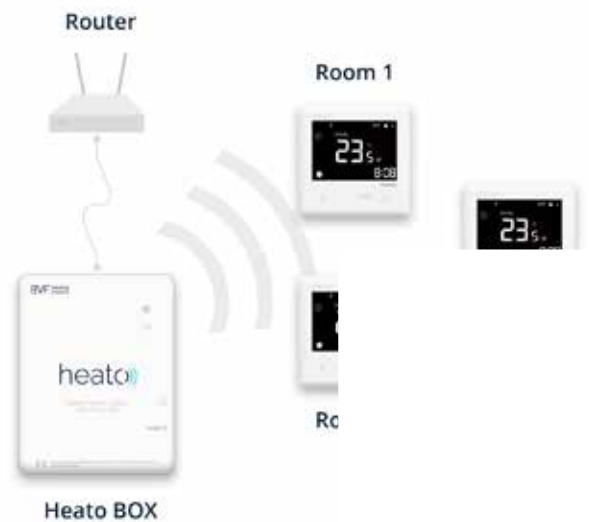

BVF HEATO

Targad termostaadid

HEATO BOX - JUHI KÜTET NUTIKALT

BVF Heato BOX ruuter tuleb ühendada koduse interneti ruuteriga, mis võtab kõigest mõne minuti. My BVF äpp on allalaetav nii Androidi kui Apple seadmetele. Peale seda on kogu küttesüsteem juhitav mugavalt läbi nutiseadme. BVF heatoga on võimalik kokku ühenda 8 termostaati.

My BVF