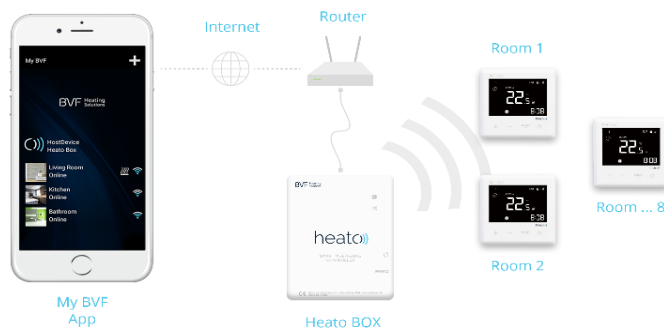

## Uued ja targad Termostaadid

Termostaat:	BVF HEATO8 Smart
Tööpinge:	AC 230V (50 Hz)
Relee,Aktiivkoormus:	16 A (3600W)
Energiakulu ooteriizimis	2W
Ekraani omadused:	LCD valge taustvalgus, paneel nuppudega
Sensor (andur):	Sisseehitatud sensor, pluss 3,0m pikk NTC 10kOhm pöranda sensor
Täpsus:	0,5 C (default) - kalibreerimise võimalus
Programmid:	5+1+1 -nädalaprogrammid, puhkuse ja mugavusprogrammid
IP klass:	IP 30
Garantii:	2 aastat
WIFI:	Sisseehitatud wifi - Uhildub BVF HEATO boxiga

Tegemist on täisprogrammeeritava kvaliteetse termostaadiga

**BVF HEATO8 Smart**

tk

**89,00 €**

Termostaat:	Nutijuhtimissüsteem BVF Heato Box
Ühildavus:	Micro USB
Toote temperatuur:	5 kraadi kuni 50 kraadi
Suurus:	78 x 98 x28 mm, väline seade
Värv:	Valge
IP klass:	IP 40
Garantii:	2 aastat
WIFI sagedus:	433 Mhz