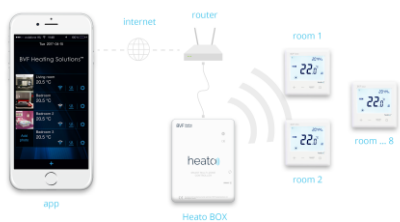

KOREST

KAASAEGSED KÜTTESÜSTEEMID

Toote kataloog ja hinnakiri 2018

Uusim tehnoloogia & premium kvaliteet

www.korest.ee

info@korest.ee

Mob: +372 58547451