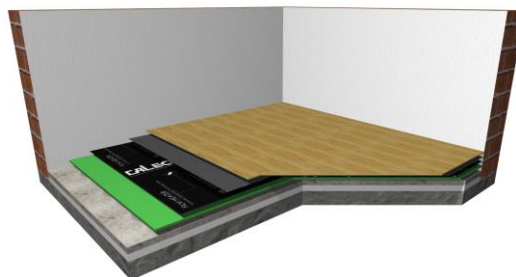

www.korest.ee

Mob: +372 58547451

hinnad sisaldavad km