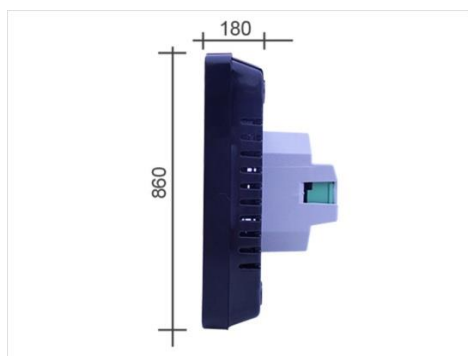

## Uued ja targad Termostaadid

<b>Termostaat:</b>	<b>SYME SYME WIFI</b>
<b>Tööpinge:</b>	<b>AC 230V (50 Hz)</b>
<b>Relee,Aktiivkoormus:</b>	<b>16 A</b>
<b>Termostaadi mõõdud:</b>	<b>1290mmx860mmx180</b>
<b>Suurus:</b>	<b>4,3"</b>
<b>Ekraani omadused:</b>	<b>Värviline puuetundlik</b>
<b>Sensor (andur):</b>	<b>Sisseehitatud sensor, pluss 3,0m pikk NTC 10kOhm põranda sensor</b>
<b>Täpsus:</b>	<b>0,5 C (default) - kalibreerimise võimalu:</b>
<b>Programmid:</b>	<b>5+1+1 -nädalaprogrammid, puhkuse ja mugavusprogrammid</b>
<b>IP klass:</b>	<b>IP 30</b>
<b>Garantii:</b>	<b>2 aastat</b>