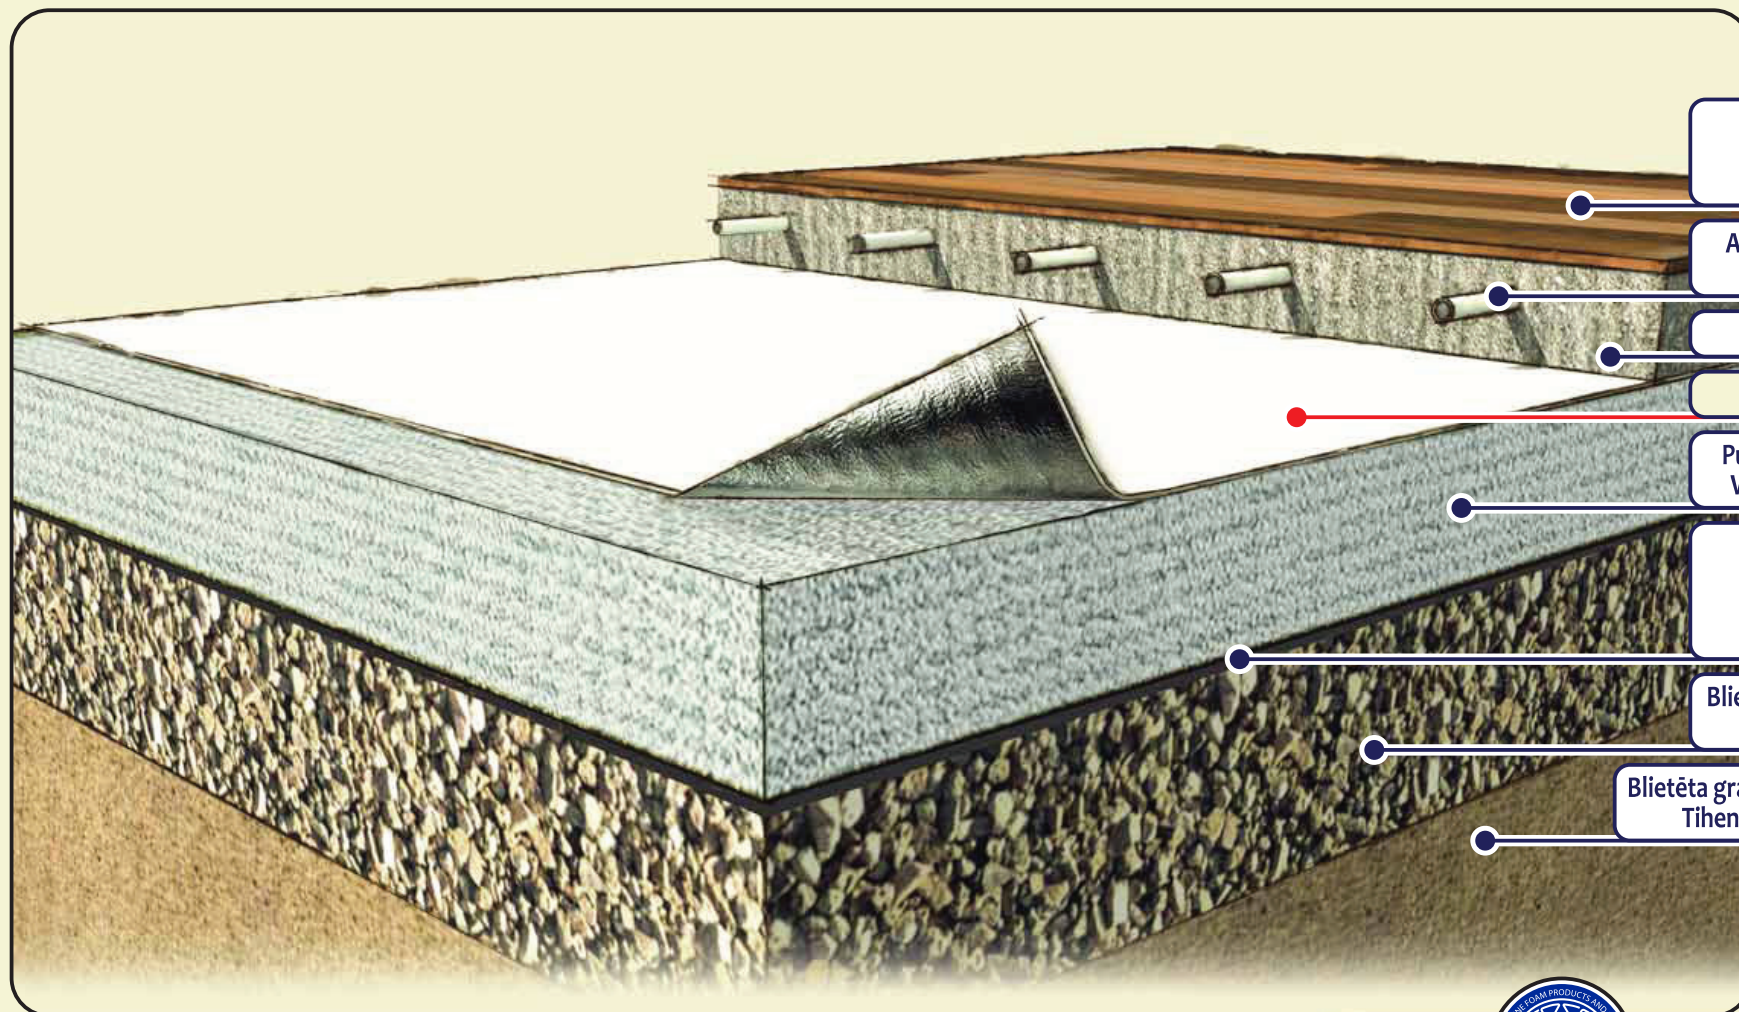

Atstarojošā izolācija siltajām grīdām
 Отражающая изоляция для отапливаемых полов
 Pēegeldav isolatsioon soojustatavatele põrandatele
 Atspindinti izoliacija šildomoms grindims

PEPI REFLEKT

Grīdas segums + apakšklājs
 Половое покрытие + подложка
 Põrandakate+alusvaip • Grindų paklotas

Apkures caurules • Отопительные трубки
 Torude soojustus • Šildymo vamzdžiai

Betons • Бетон • Betoon • Betonas

PEPI REFLEKT POLY 3 mm

Putu polistirols • Вспененный полистирол
 Vahtpolüstürool • Pustas putų polistirolas

Mitruma izolācija – 0,2 mm plēve
 Влагоизоляция – плёнка 0,2 мм
 Niiskusisolatsioon – kile 0,2 mm
 Drėgmės izoliacija – 0,2mm

Blietētas šķembas • Трамбованный щебень
 Tihendatud killustik • Suspausta skalda

Blietēta grants/smilts • Трамбованный грант/песок
 Tihendatud liiv • Suspaustas dirvožemis/smēlis

Biezums Paksus
 Толщина Storis
3 mm

Platums Lais Plotis
 Ширина Plotis
1,2 m

Garums Pikkus
 Длина Ilgis
25 m